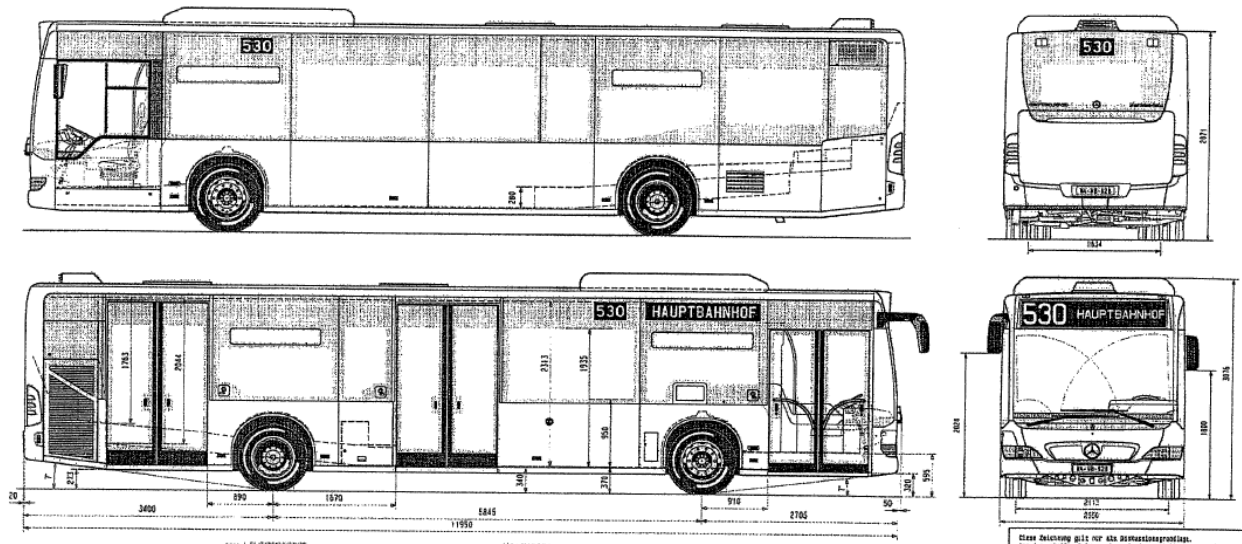

Fiche technique

**Mercedes Citaro O530 Euro5**

**Caractéristiques techniques**

- Véhicule en service : 4
- Numérotation tpf : 392 à 394, 803
- Année de mise en service : 2009
- Longueur du véhicule : 12m
- Largeur du véhicule : 2.55m
- Hauteur du véhicule : 3.1m
- Poids du véhicule à vide : 12210 kg
- Poids du véhicule pleine charge : 18000 kg
- Puissance maximum : 220/300 kW/CV
- Places assises : 28
- Places debout : 54
- Places totales : 82

**Équipement**

- Aide à l'exploitation Thoreb C74
- Automate à billets Krauth AK 0139c (uniquement Mobil)
- Vidéo surveillance, comptage passagers
- Double écran info-voyageurs Gorba